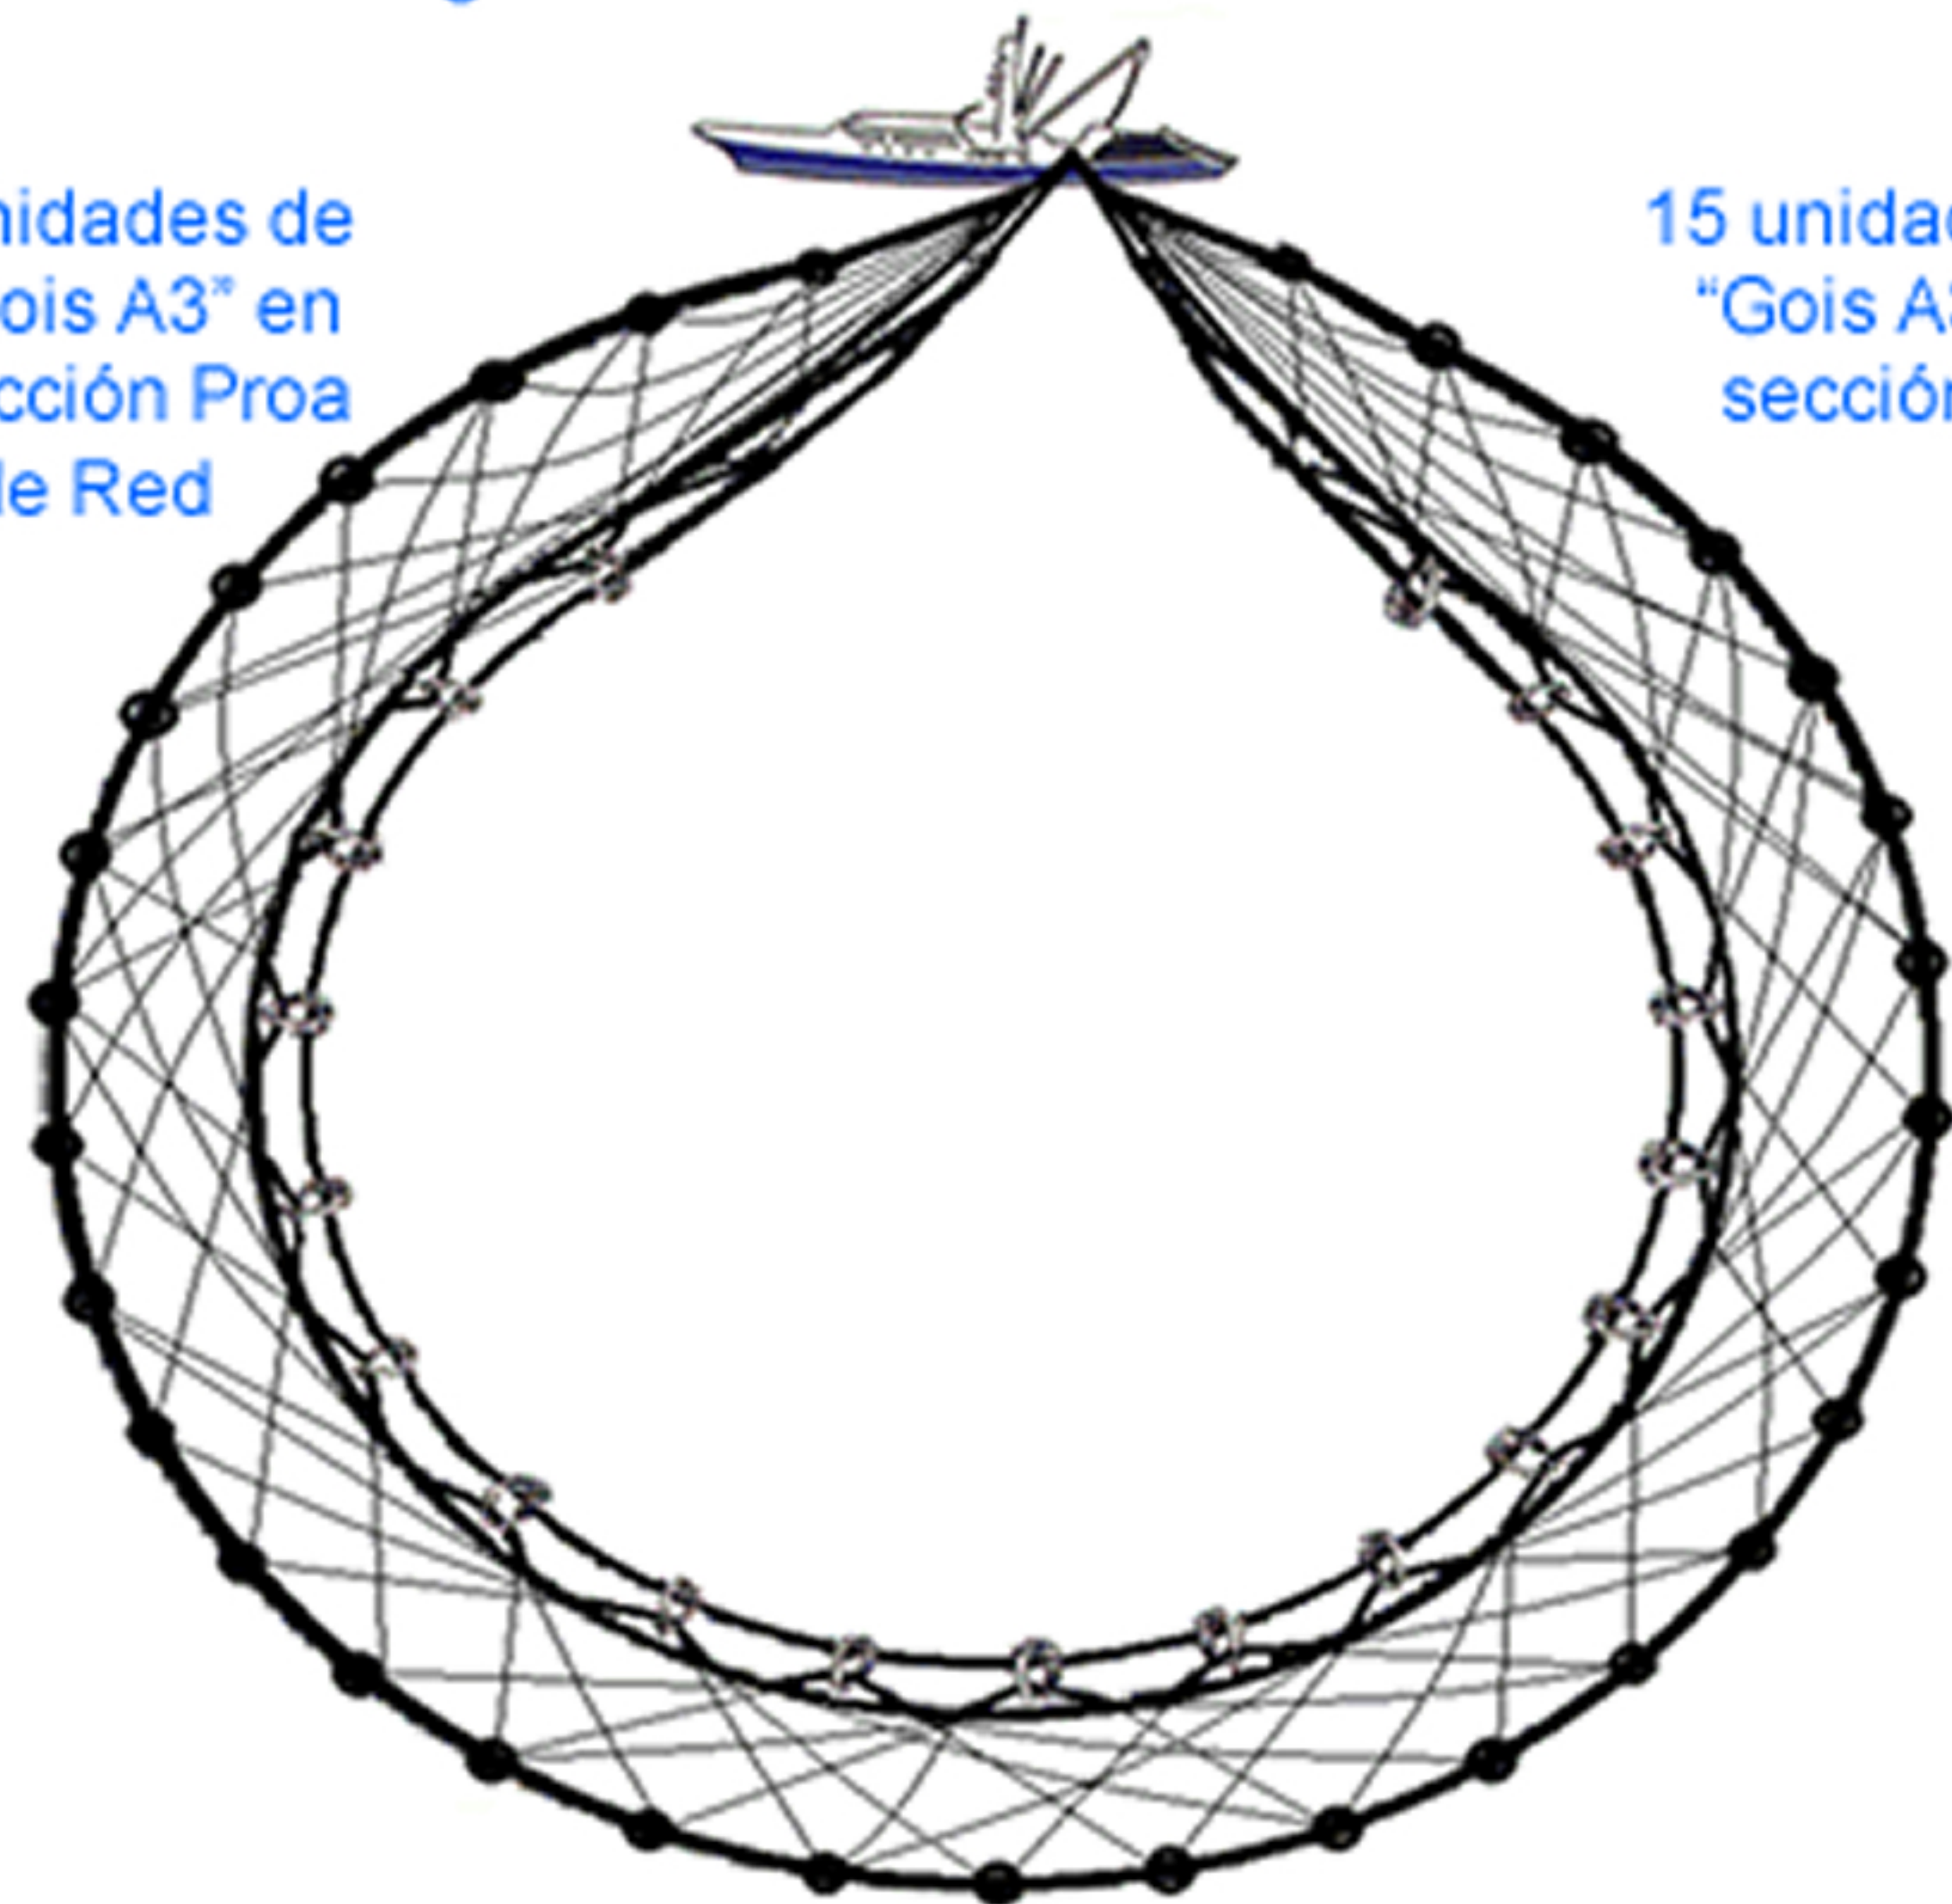

Lo nuevos modelos A2 & A3 de el "Cáncamo Gois" de doble rodillo son ideales para la configuración de su red de encierro

10 unidades de el "Gois A3" en la sección Proa de Red

15 unidades de el "Gois A3" en la sección popa